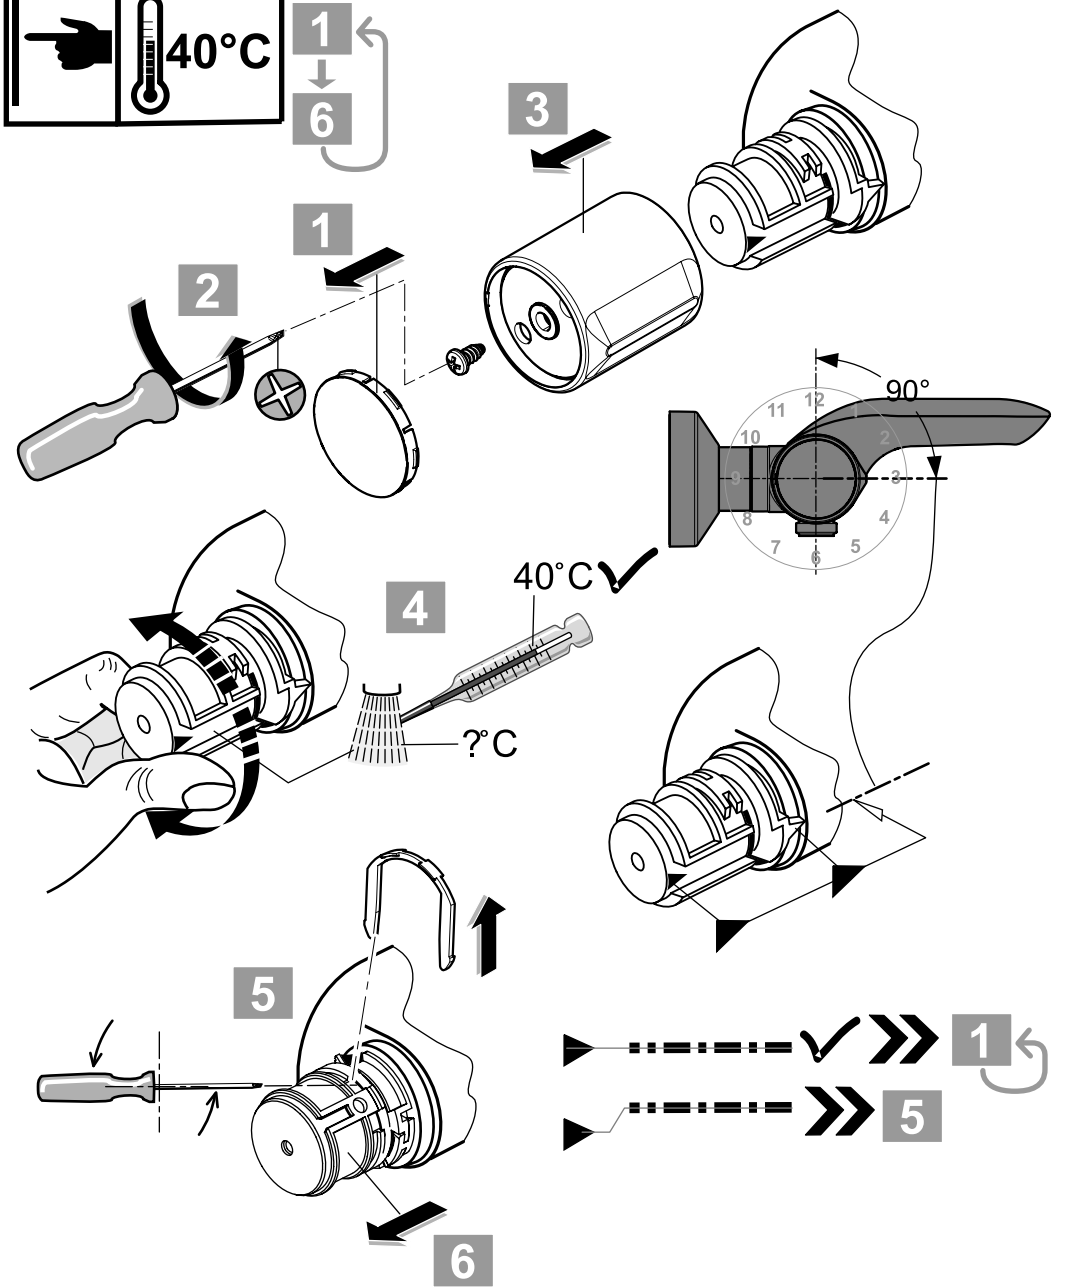

	P	bar	0,5		5		Q (3 bar)
	T	°C			65		l/min
					40		13

Spare Parts / Ersatzteile / Pièces de recharge / Pezzi di Ricambio / Piezas de requesto /
 Parte de reposição / Reserveonderdelen / Reservdelar / Reservedeler / Varaosat /
 Vraosat / Varahlutir / Ανταλλακτικά / Yedek Parçalar / Náhradní díly / Náhradné diely /
 Nadomestni deli / Резервни части / Запчасти / Części Zapasowe / Piese de schimb /
 Rendelhető alkatrészek / Запасні частини / Reservní delovi / Резервни делови /
 Резервни делови / Atsarginių dalių / Tellitavad varuosad / Rezervju daļi

XX = AA, AD,..

Position

- 1 = A 962 071 XX
- 2 = A 962 069 XX
- 3 = A 962 998 NU
- 4 = A 963 432 NU
- 5 = A 963 400 NU
- 7 = A 962 229 NU
- 8 = A 962 230 NU
- 9 = A 963 427 NU
- 10 = A 960 871 XX
- 13 = A 962 594 NU (2x)
- 14 = A 961 182 NU (2x)
- 16 = A 962 595 NU (2x)
- 17 = A 962 077 XX
- 18 = A 860 422 NU
- 19 = A 961 139 NU (2x)
- 21 = A 962 076 XX (2x)
- 22 = A 960 395 NU
- 23 = A 960 192 XX
- 24 = A 2401 XX
- 25 = T 2439 XX
- 26 = A 3306 XX