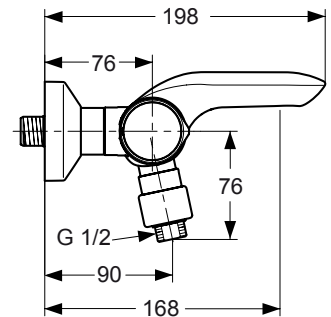

XX = AA, AD,..

Position

- 1 = A 962 071 XX
- 2 = A 962 069 XX
- 3 = A 962 998 NU
- 4 = A 963 432 NU
- 5 = A 963 400 NU
- 7 = A 962 229 NU
- 8 = A 962 230 NU
- 9 = A 963 427 NU
- 10 = A 960 871 XX
- 13 = A 962 594 NU (2x)
- 14 = A 961 182 NU (2x)
- 16 = A 962 595 NU (2x)
- 17 = A 962 077 XX
- 18 = A 860 422 NU
- 19 = A 961 139 NU (2x)
- 21 = A 962 076 XX (2x)
- 22 = A 960 395 NU
- 23 = A 960 192 XX
- 24 = A 2401 XX
- 25 = T 2439 XX
- 26 = A 3306 XX

MELANGE
 A 4281 .. A 4282 ..

0108 / A 865 811
 (+ A 865 612)

Ideal Standard
 Röntgenstrasse 9
 54516 Wittlich
 Germany