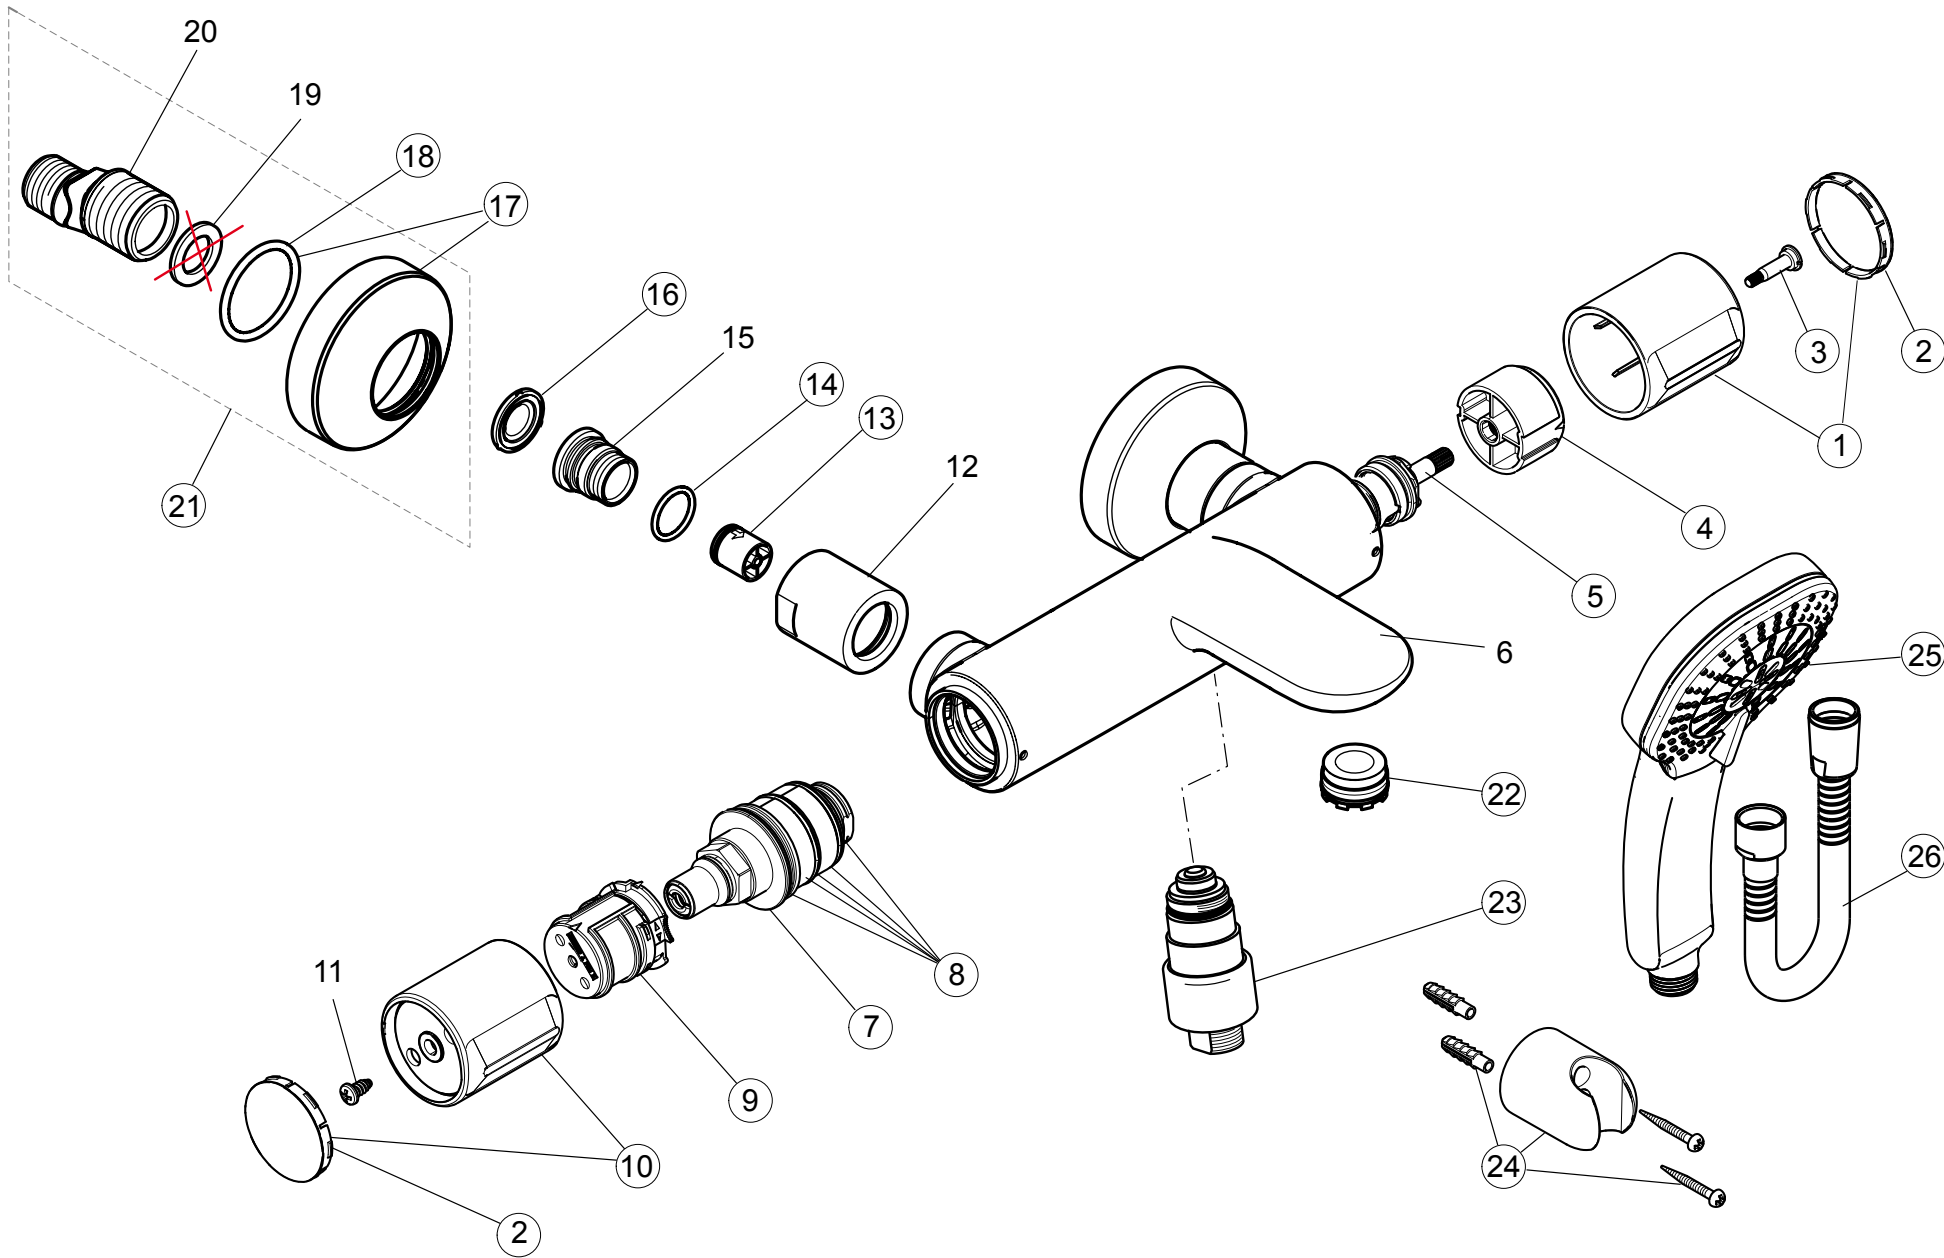

	P	bar	0,5		5		Q (3 bar)
	T	°C			65		l/min
					40		13

Spare Parts / Ersatzteile / Pièces de recharge / Pezzi di Ricambio / Piezas de requesto /
 Parte de reposição / Reserveonderdelen / Reservdelar / Reservedeler / Varaosat /
 Vraosat / Varahlutir / Ανταλλακτικά / Yedek Parçalar / Náhradní díly / Náhradné diely /
 Nadomestni deli / Резервни части / Запчасти / Części Zapasowe / Piese de schimb /
 Rendelhető alkatrészek / Запасні частини / Reservní delovi / Резервни делови /
 Резервни делови / Atsarginių dalių / Tellitavad varuosad / Rezervju daļi

XX = AA, AD,..

Position

- 1 = A 962 071 XX
- 2 = A 962 069 XX
- 3 = A 962 998 NU
- 4 = A 963 432 NU
- 5 = A 963 400 NU
- 7 = A 962 229 NU
- 8 = A 962 230 NU
- 9 = A 963 427 NU
- 10 = A 960 871 XX
- 13 = A 962 594 NU (2x)
- 14 = A 961 182 NU (2x)
- 16 = A 962 595 NU (2x)
- 17 = A 962 077 XX
- 18 = A 860 422 NU
- 19 = A 961 139 NU (2x)
- 21 = A 962 076 XX (2x)
- 22 = A 960 395 NU
- 23 = A 960 192 XX
- 24 = A 2401 XX
- 25 = T 2439 XX
- 26 = A 3306 XX