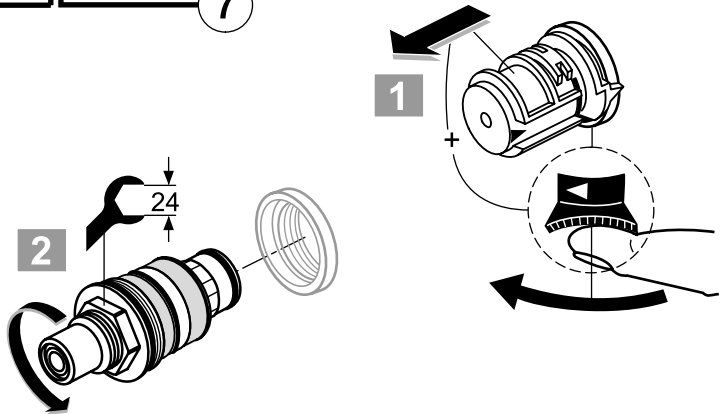

Spare Parts / Ersatzteile / Pièces de recharge / Pezzi di Ricambio / Piezas de requesto /
Parte de reposição / Reserveonderdelen / Reservdelar / Reservedeler / Varaosat /
Vraosat / Varahlutir / Ανταλλακτικά / Yedek Parçalar / Náhradní díly / Náhradné diely /
Nadomestni deli / Резервни части / Запчасти / Części Zapasowe / Piese de schimb /
Rendelhető alkatrészek / Запасні частини / Reservní delovi / Резервни делови /
Резервни делови / Atsarginių dalių / Tellitavad varuosad / Rezervju daļi

XX = AA, AD,..

Position

- 1 = A 962 071 XX
- 2 = A 962 069 XX
- 3 = A 962 998 NU
- 4 = A 963 432 NU
- 5 = A 963 400 NU
- 7 = A 962 229 NU
- 8 = A 962 230 NU
- 9 = A 963 427 NU
- 10 = A 960 871 XX
- 13 = A 962 594 NU (2x)
- 14 = A 961 182 NU (2x)
- 16 = A 962 595 NU (2x)
- 17 = A 962 077 XX
- 18 = A 860 422 NU
- 19 = A 961 139 NU (2x)
- 21 = A 962 076 XX (2x)
- 22 = A 960 395 NU
- 23 = A 960 192 XX
- 24 = A 2401 XX
- 25 = T 2439 XX
- 26 = A 3306 XX

MELANGE
A 4281 .. A 4282 ..

0108 / A 865 811
(+ A 865 612)