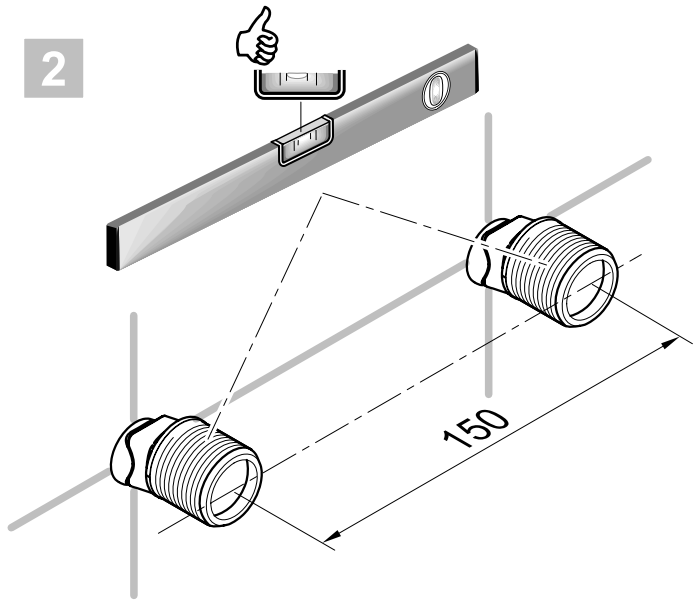

1

2

3

5

4

1

6

3

	P	bar	0,5		5		Q (3 bar)
	T	°C			65		l/min
					40		13