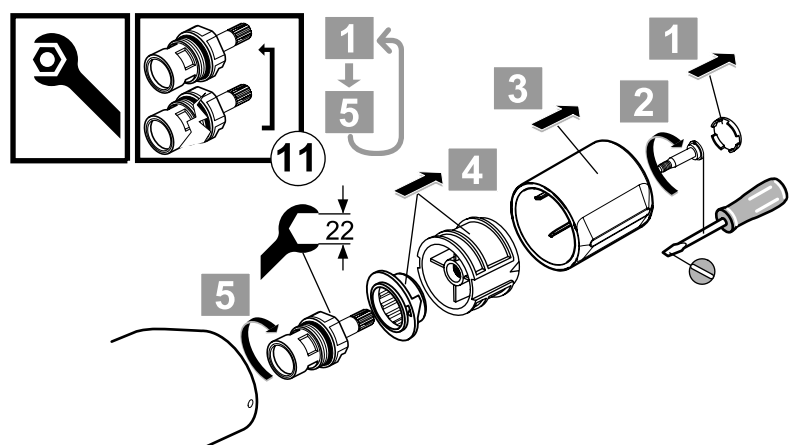

	P	bar	0,5		5		Q (3 bar)
	T	°C			65		l/min
					40		13

Spare Parts / Ersatzteile / Pièces de recharge / Pezzi di Ricambio / Piezas de requesto /
 Parte de reposição / Reserveonderdelen / Reservdelar / Reservedeler / Varaosat /
 Vraosat / Varahlutir / Ανταλλακτικά / Yedek Parçalar / Náhradní díly / Náhradné diely /
 Nadomestni deli / Резервни части / Запчасти / Części Zapasowe / Piese de schimb /
 Rendelhető alkatrészek / Запасні частини / Reservní delovi / Резервни делови /
 Резервни делови / Atsarginių dalių / Tellitavad varuosad / Rezervju daļi

XX = AA, AD,..

Position

- 1 = A 962 071 XX
- 2 = A 962 069 XX
- 3 = A 962 998 NU
- 4 = A 963 432 NU
- 5 = A 963 400 NU
- 7 = A 962 229 NU
- 8 = A 962 230 NU
- 9 = A 963 427 NU
- 10 = A 960 871 XX
- 13 = A 962 594 NU (2x)
- 14 = A 961 182 NU (2x)
- 16 = A 962 595 NU (2x)
- 17 = A 962 077 XX
- 18 = A 860 422 NU
- 19 = A 961 139 NU (2x)
- 21 = A 962 076 XX (2x)
- 22 = A 960 395 NU
- 23 = A 960 192 XX
- 24 = A 2401 XX
- 25 = T 2439 XX
- 26 = A 3306 XX