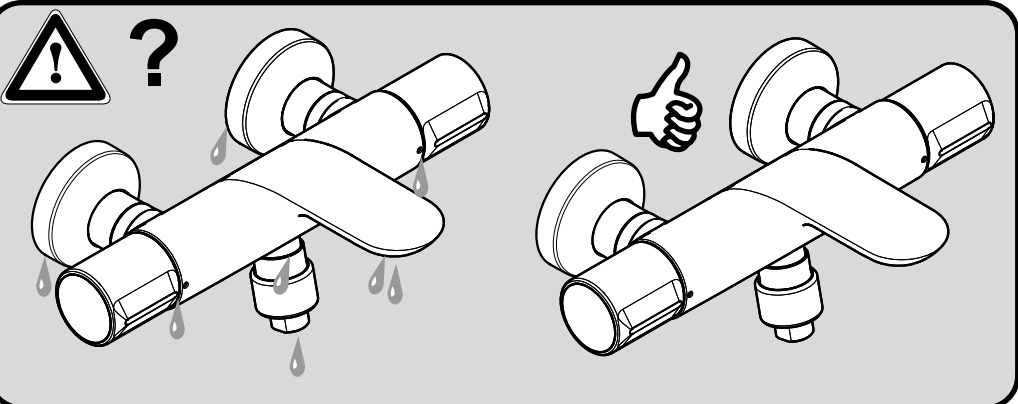

1

2

3

5

4

1

6

3

	P	bar	0,5		5		Q (3 bar)
	T	°C			65		l/min
					40		13