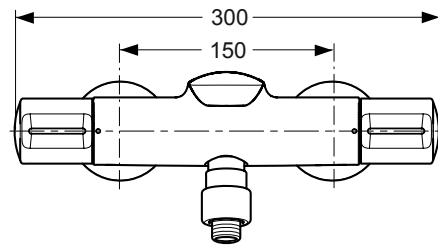

XX = AA, AD,..

Position

- 1 = A 962 071 XX
- 2 = A 962 069 XX
- 3 = A 962 998 NU
- 4 = A 963 432 NU
- 5 = A 963 400 NU
- 7 = A 962 229 NU
- 8 = A 962 230 NU
- 9 = A 963 427 NU
- 10 = A 960 871 XX
- 13 = A 962 594 NU (2x)
- 14 = A 961 182 NU (2x)
- 16 = A 962 595 NU (2x)
- 17 = A 962 077 XX
- 18 = A 860 422 NU
- 19 = A 961 139 NU (2x)
- 21 = A 962 076 XX (2x)
- 22 = A 960 395 NU
- 23 = A 960 192 XX
- 24 = A 2401 XX
- 25 = T 2439 XX
- 26 = A 3306 XX

MELANGE
 A 4281 .. A 4282 ..

0108 / A 865 811
 (+ A 865 612)

Ideal Standard
 Röntgenstrasse 9
 54516 Wittlich
 Germany